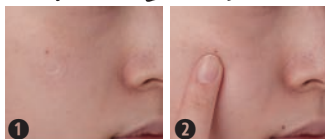

구입 QR코드 ▼

<세븐뷰티>

HQ 마이크로
니들 케어 패치

상품명 가격

B34655 1,540원

AC 마이크로 니들 케어패치

한점한점 붉어는
피부드러블 집중케어!!

1 신경쓰이는 부분에
올려주고