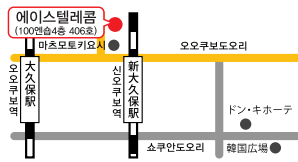

영업시간

평일: 오전9시~저녁6시까지
토요일, 일요일, 축일은 쉽니다

비자, 카드상관없는 렌탈 무선인터넷

17시간(일시간)

5,900엔

3개월(일시간)

16,500엔

6개월(일시간)

33,000엔

- Daily LTE5기가/100기가
- 단기렌탈(1달미만)은 보증금 10,000엔 + 렌탈비 1,000엔
  사용료3,000엔(일주일 기본) + 추가 1일 300엔
- 관공이나 단기체류 하시는분 신분증으로만 렌탈가능.
- 장소에 상관없이 사용가능 (스마트폰 인터넷전화 이동하면서 사용가능)
- 100기는 사용요금에 다르니 문의 부탁드립니다.

가장 안전한 인터넷 신청 인터넷 신청은 에이스에서

★ 동시 신청 시 가격이 착해 줍니다 ★

- 인터넷 + 한국 070 유선전화(무로초등 시간 포함)

- ◆계통 즉시사용
- ◆동영상, 영상, 라디오,
  음악도 유튜브에 업로드 가능
- ◆연락처 메모, 유선
  인터넷 사용가능

(단, 원거리일 경우에는 인터넷 접속 출장비가 발생합니다.)

〒169-0073 東京都新宿区百人町2-4-5 ライオンズマンション新大久保406号

03-6868-5757, 03-3205-7929

TALK KAKAO TALK
ID: ace32057929

일본 휴대폰 080-7009-9311

한국LG070 070-8690-7928