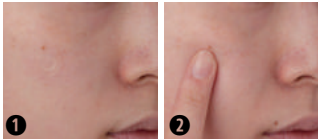

AC 마이크로 니들 케어패치

<세븐뷰티>

**AC 마이크로
니들 케어 패치**

상품명	가격
34656	1,210원

한점한점 붉어지는
피부드러블 집중케어!!

1 신경쓰이는 부분에
올려주고

2 손가락으로
가볍게 눌러주세요