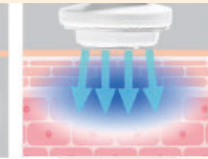

COOL

케어가 끝난 후, 8°C로 낮추어 열린 모공을 다시 닫아 수분을 가두고 정돈합니다.