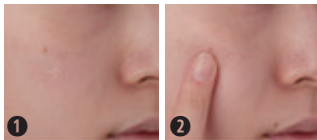

針 HQ 마이크로 니들 케어패치

2800개의 미용액 바늘이
각질층에 직접 투명감을 전달한다!

++보습 + 투명감UP
히알루론산 하이드로퀴논

상품명	가격
34655	1,980円

AC 마이크로 니들 케어패치

<세븐뷰티>
AC 마이크로
니들 케어 패치

상품명	가격
34656	1,320円

한점한점 붙이는
피부트러블 집중케어!!