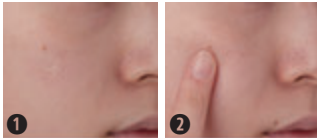

AC 마이크로 니들 케어패치

<세븐뷰티>
AC 마이크로
니들 케어 패치

상품명	가격
34656	1,320円

한점한점 붉이는
피부트러블 집중케어!!

① 신경쓰이는 부분에 올려주고

② 손가락으로 가볍게 눌러주세요