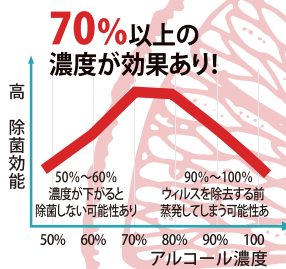

10장

콜라겐

10장

〈프로즈비〉 BB시트 마스크 콜라겐 10장
 상품명 가격 세금별도
 B32677 800원

〈프로즈비〉 BB시트 마스크 플라센타 10장
 상품명 가격 세금별도
 B32678 800원

주문전화

0120-9999-19

HOT

03-5812-8989

アルコール除菌 71~75% 99.9%

第三者検査書

TEST REPORT			
Organization	YSET (株)	Report No.	YSET-R-17-001
Test Method	JIS S 201	Test Date	2024.06.17
Client	HUBNET CO., LTD.	Product Name	ALCOHOL HAND GEL
Address	〒100-0001 東京都千代田区千代田1-1-1 HUBNET BLDG. 1F, 100-0001	Lot No.	2024.06.26
Test Sample	Alcohol disinfectant gel	Date of Manufacture	2024.06.26
Tester	YSET	Use of Report	For Quality Inspection
Test Result			
Class	%	Result	Test Method
	73.4	合格	
Tested By: M. Kim Park Technical Manager: H. Kim YS Institute of Analysis Technology, Inc. President: Yujin Kim			

手指をアルコールの力でしっかり洗浄！
優れた速乾性！さっぱり！ベタつかない！
フレッシュな香り！お肌の保湿・ケア！

73.4%

スピード除菌
ハンドジェル
携帯用

アルコール濃度による除菌効能

60ml

500ml

こんな時に使える!

- 手指消毒に使用することが可能です。
- 成分：エタノール、水、グリセリン、カルボマー、
β、TEA、アロエバレイ葉エキス、香料、カミツレエキス
- 生産国：韓国