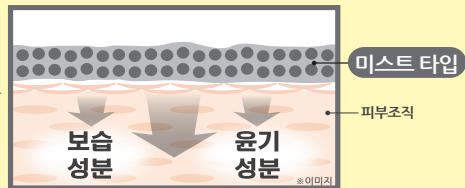

은은하게 퍼지는
풍부한 장미향
파라벤 무첨가
(방부제 성분)

COLLAGEN
35%
배합

PLACENTA
35%
배합

●흡수가 느린 상태

●흡수가 빠른 상태

촉촉한 상태의 젤 타입인 미스트.

젤이 미스트 상태로 변하여 피부 밀착력은 더욱 높아지고 미용성분이 잘 흡수됩니다.

주문전화 **0120-9999-19** **03-5812-8989**