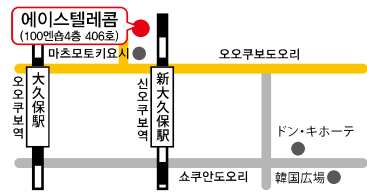

■ 특징

- 렛츠070전화기 무제한 무료통화 · PC가 없어도 인터넷 회선만 있으면 설치가능
- 통화품질 우수, 발신/수신(고유번호) 가능 · 국내(시내, 시외, 휴대폰)통화
- 한 통화당 제한없음 · 국내 최저요금 적용 · 착/발신 가능
- 키폰 및 PBX연결사용 · 인터넷 전화 전용번호 제공

비자, 카드상관없는 **렌탈 무선인터넷** WiFi
단기장치 렌탈용

1개월(일사방)	· Daiy LTE5기가/100기가
6,000円	· 단기렌탈(1달미만)은 보증금 10,000엔 + 렌탈비 1,000엔 사용료3,000엔(일주일 기본) + 추가 1일 300엔
3개월(일사방)	· 관광이나 단기체류 하시는분 신분증으로만 렌탈가능.
16,500円	· 장소에 상관없이 사용가능 (스마트폰, 인터넷전화 이동하면서 사용가능)
6개월(일사방)	· 100기기는 사용요금에 다르니 문의 부탁드립니다.
33,000円	

가장 안전한 인터넷 신청
인터넷 신청은 에이스에서

★ 동시 신청 시 가격이 착해 집니다 ★

- 인터넷 + 한국 070 유선전화 (무료통화 시간 포함)

- **계통즉시사용**
- **공사비, 약정, 해약금, 복잡한 프로바이더 설정 없음**
- **답답하게 해킹 유/무선 인터넷 사용 가능**

(단, 월거리입 경우에는 인터넷 접속 출장비가 발생됩니다.)

株式会社 **ACE** **영업시간**
평일: 오전9시~저녁6시까지
토요일, 일요일, 축일은 쉽니다

〒169-0073 東京都新宿区百人町2-4-5 ライオンズマンション新大久保406号

03-6868-5757, 03-3205-7929

KAKAO TALK
ID: ace32057929

일본 휴대폰 **080-7009-9311**

한국 LG070 **070-8690-7928**