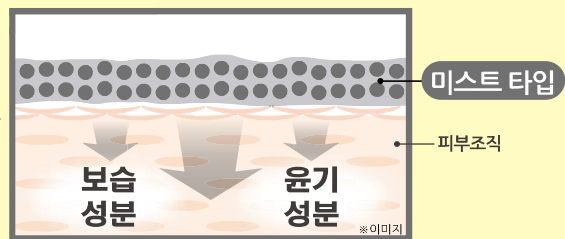

●흡수가 느린 상태

●흡수가 빠른 상태

촉촉한 상태의 젤 타입인 미스트.

젤이 미스트 상태로 변하여 피부 밀착력은 더욱 높아지고 미용성분이 잘 흡수됩니다.

주문전화 **0120-9999-19**

03-5812-8989

비지 광고 접수 방법

허가받지 않은 불법업소나 성매매광고, 특정인물을 수배하는 광고는 접수하지 않습니다