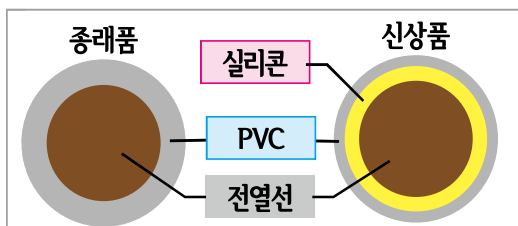

간/단/조/작

디지털식 5단계 온도설정 30~50°까지

자/동/정/지

타이머 설정으로 더욱 안전하게

폴/리/우/레/탄

마사지의 레저는 폴리우레탄 소재를 채용하여 전신에 착 감기는 느낌과 청소에도 용이하다

탈부착이 간편하고

튼튼히 고정되는

플러그

이중절연 열선구조로 더욱 안심

종래제품에서는 PVC코팅 전열선을 사용하였지만 실리콘과 PVC의 이중구조를 도입함으로써 약제가 열선에 침투하는 것을 방지합니다.

- 사이즈: 폭68×길이178(cm) ■ 부속품: 온도 컨트롤러
- 중량: 약 2.4Kg ■ 소재: 합성피혁(PVC)
- 전압: 100V (50Hz/60Hz) ■ 전력: 155W
- 온도조절: 고온(약 50도)/ 저온(약 30도) ※오차(±5도)
- 타이머 기능: 3·6·8시간 설정 가능