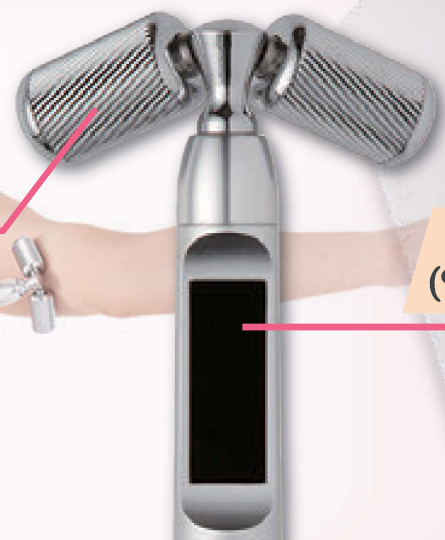

상품명: 페이스 롤러K

아름다운 피부와
깔끔한 얼굴

집에서 하는 에스테

ponit 1

독자의 [팔자 모양] 롤러로 확실한 맛사지

ponit 2

마이크로 카렌트 (약전류)로 피부에 탄력을!

ponit 3

방수기능 탑재로 욕실에서도 사용가능!

ponit 4

초보자도 사용하기
편한 간단한 조작과 기능

마이크로카렌트 탑재 페이스롤러는 자신의 얼굴의 신경쓰이는 부분을 집중 케어합니다. 프로 맛사지의 기술을 담기위해 130도로 회전하는 롤러를 채용, 편안한 자극을 주는 프로 미용기기입니다.

- 사이즈 : 약18×7.5×3.5cm
- 중량 : 약238g
- 소재 : ABS수지, 동 알루미늄, 백금도금