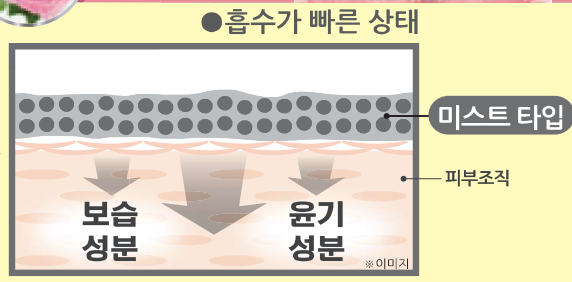

고보습 성분!
피부 각질층까지 흡수되는
마린 저분자 콜라겐 함유

사용은 간편하게!
흡수는 빠르게!

은은하게 퍼지는
풍부한 장미향
파라벤 무첨가
(방부제 성분)

COLLAGEN
35%
배합

PLACENTA
35%
배합

촉촉한 상태의 젤 타입인 미스트.

젤이 미스트 상태로 변하여 피부 밀착력은 더욱 높아지고 미용성분이 잘 흡수됩니다.

주문전화 **0120-9999-19**