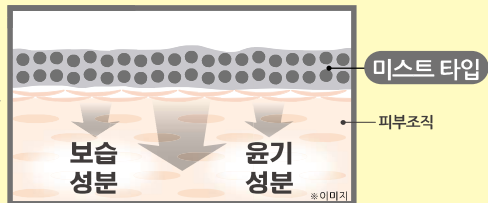

사용은 간편하게!
흡수는 빠르게!

은은하게 퍼지는
풍부한 장미향
파라벤 무첨가
(방부제 성분)

COLLAGEN
35%
배합

PLACENZA
35%
배합

● 흡수가 느린 상태

● 흡수가 빠른 상태

촉촉한 상태의 젤 타입인 미스트.

젤이 미스트 상태로 변하여 피부 밀착력은 더욱 높아지고 미용성분이 잘 흡수됩니다.