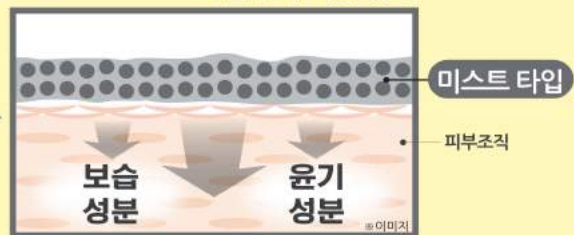

사용은 간편하게!
흡수는 빠르게!

은은하게 퍼지는
풍부한 장미향
파라벤 무첨가
(향부제 성분)

COLLAGEN
35%
배합

PLACENTA
35%
배합

●흡수가 느린 상태

●흡수가 빠른 상태

촉촉한 상태의 젤 타입인 미스트.

젤이 미스트 상태로 변하여 피부 밀착력은 더욱 높아지고 미용성분이 잘 흡수됩니다.