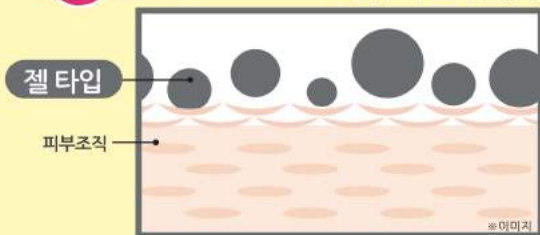

사용은 간편하게!
흡수는 빠르게!

은은하게 퍼지는
풍부한 장미향
파라벤 무첨가
(향부제 성분)

COLLAGEN
35%
배합

PLACENTA
35%
배합

●흡수가 느린 상태

●흡수가 빠른 상태

촉촉한 상태의 젤 타입인 미스트.

젤이 미스트 상태로 변하여 피부 밀착력은 더욱 높아지고 미용성분이 잘 흡수됩니다.