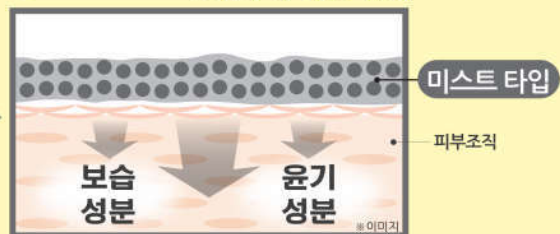

제품번호 B28220

₩1,200 세금 별도

고보습 성분!
피부 각질층까지 흡수되는
마린 저분자 콜라겐 함유

사용은 간편하게!
흡수는 빠르게!

은은하게 퍼지는
풍부한 장미향
파라벤 무첨가
(방부제 성분)

COLLAGEN
35%
배합

PLACENTA
35%
배합

●흡수가 느린 상태

●흡수가 빠른 상태

촉촉한 상태의 젤 타입인 미스트.

젤이 미스트 상태로 변하여 피부 밀착력은 더욱 높아지고 미용성분이 잘 흡수됩니다.

주문전화

0120-9999-19

112

03-5812-8989

天命