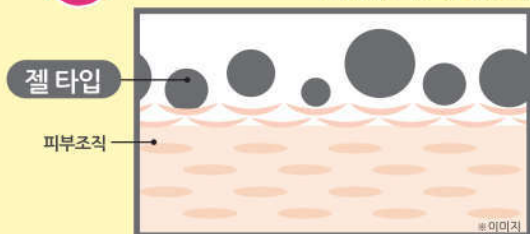

제품번호 B28220

₩1,200 세금 별도

고보습 성분!
피부 각질층까지 흡수되는
마린 저분자 콜라겐 함유

사용은 간편하게!
흡수는 빠르게!

은은하게 퍼지는
풍부한 장미향
파라벤 무첨가
(방부제 성분)

COLLAGEN
35%
배합

PLACENTA
35%
배합

●흡수가 느린 상태

●흡수가 빠른 상태

촉촉한 상태의 젤 타입인 미스트.

젤이 미스트 상태로 변하여 피부 밀착력은 더욱 높아지고 미용성분이 잘 흡수됩니다.

주문전화

0120-9999-19

112

03-5812-8989

天命